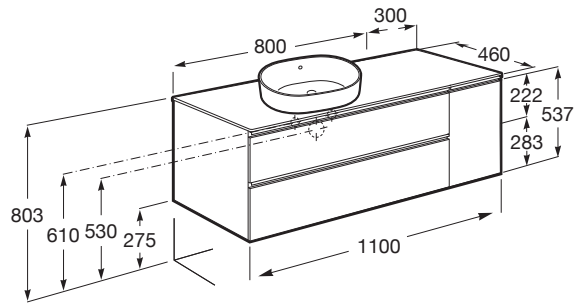

THE GAP

Mueble base de dos cajones para lavabo de sobre encimera izquierda

MEDIDAS

Longitud	1100 mm
Anchura	460 mm
Altura	537 mm

COLORES Y ACABADOS

PVPR (IVA INCLUIDO)

905,08 €

DIBUJOS TÉCNICOS

CARACTERÍSTICAS

Mueble base de dos cajones para lavabo de sobre encimera en posición izquierda compatible. No incluye lavabo ni grifería.

Apertura mano izquierda

Combinación de puertas y cajones: 1 Puerta y 2 Cajones

Configuración de orificios: Sin agujeros

Estructura del mueble: Combinación de puertas y cajones

Material: Aglomerado

Material de la repisa: Aglomerado

Posición de la grifería: Central

Posición del lavabo: Izquierda